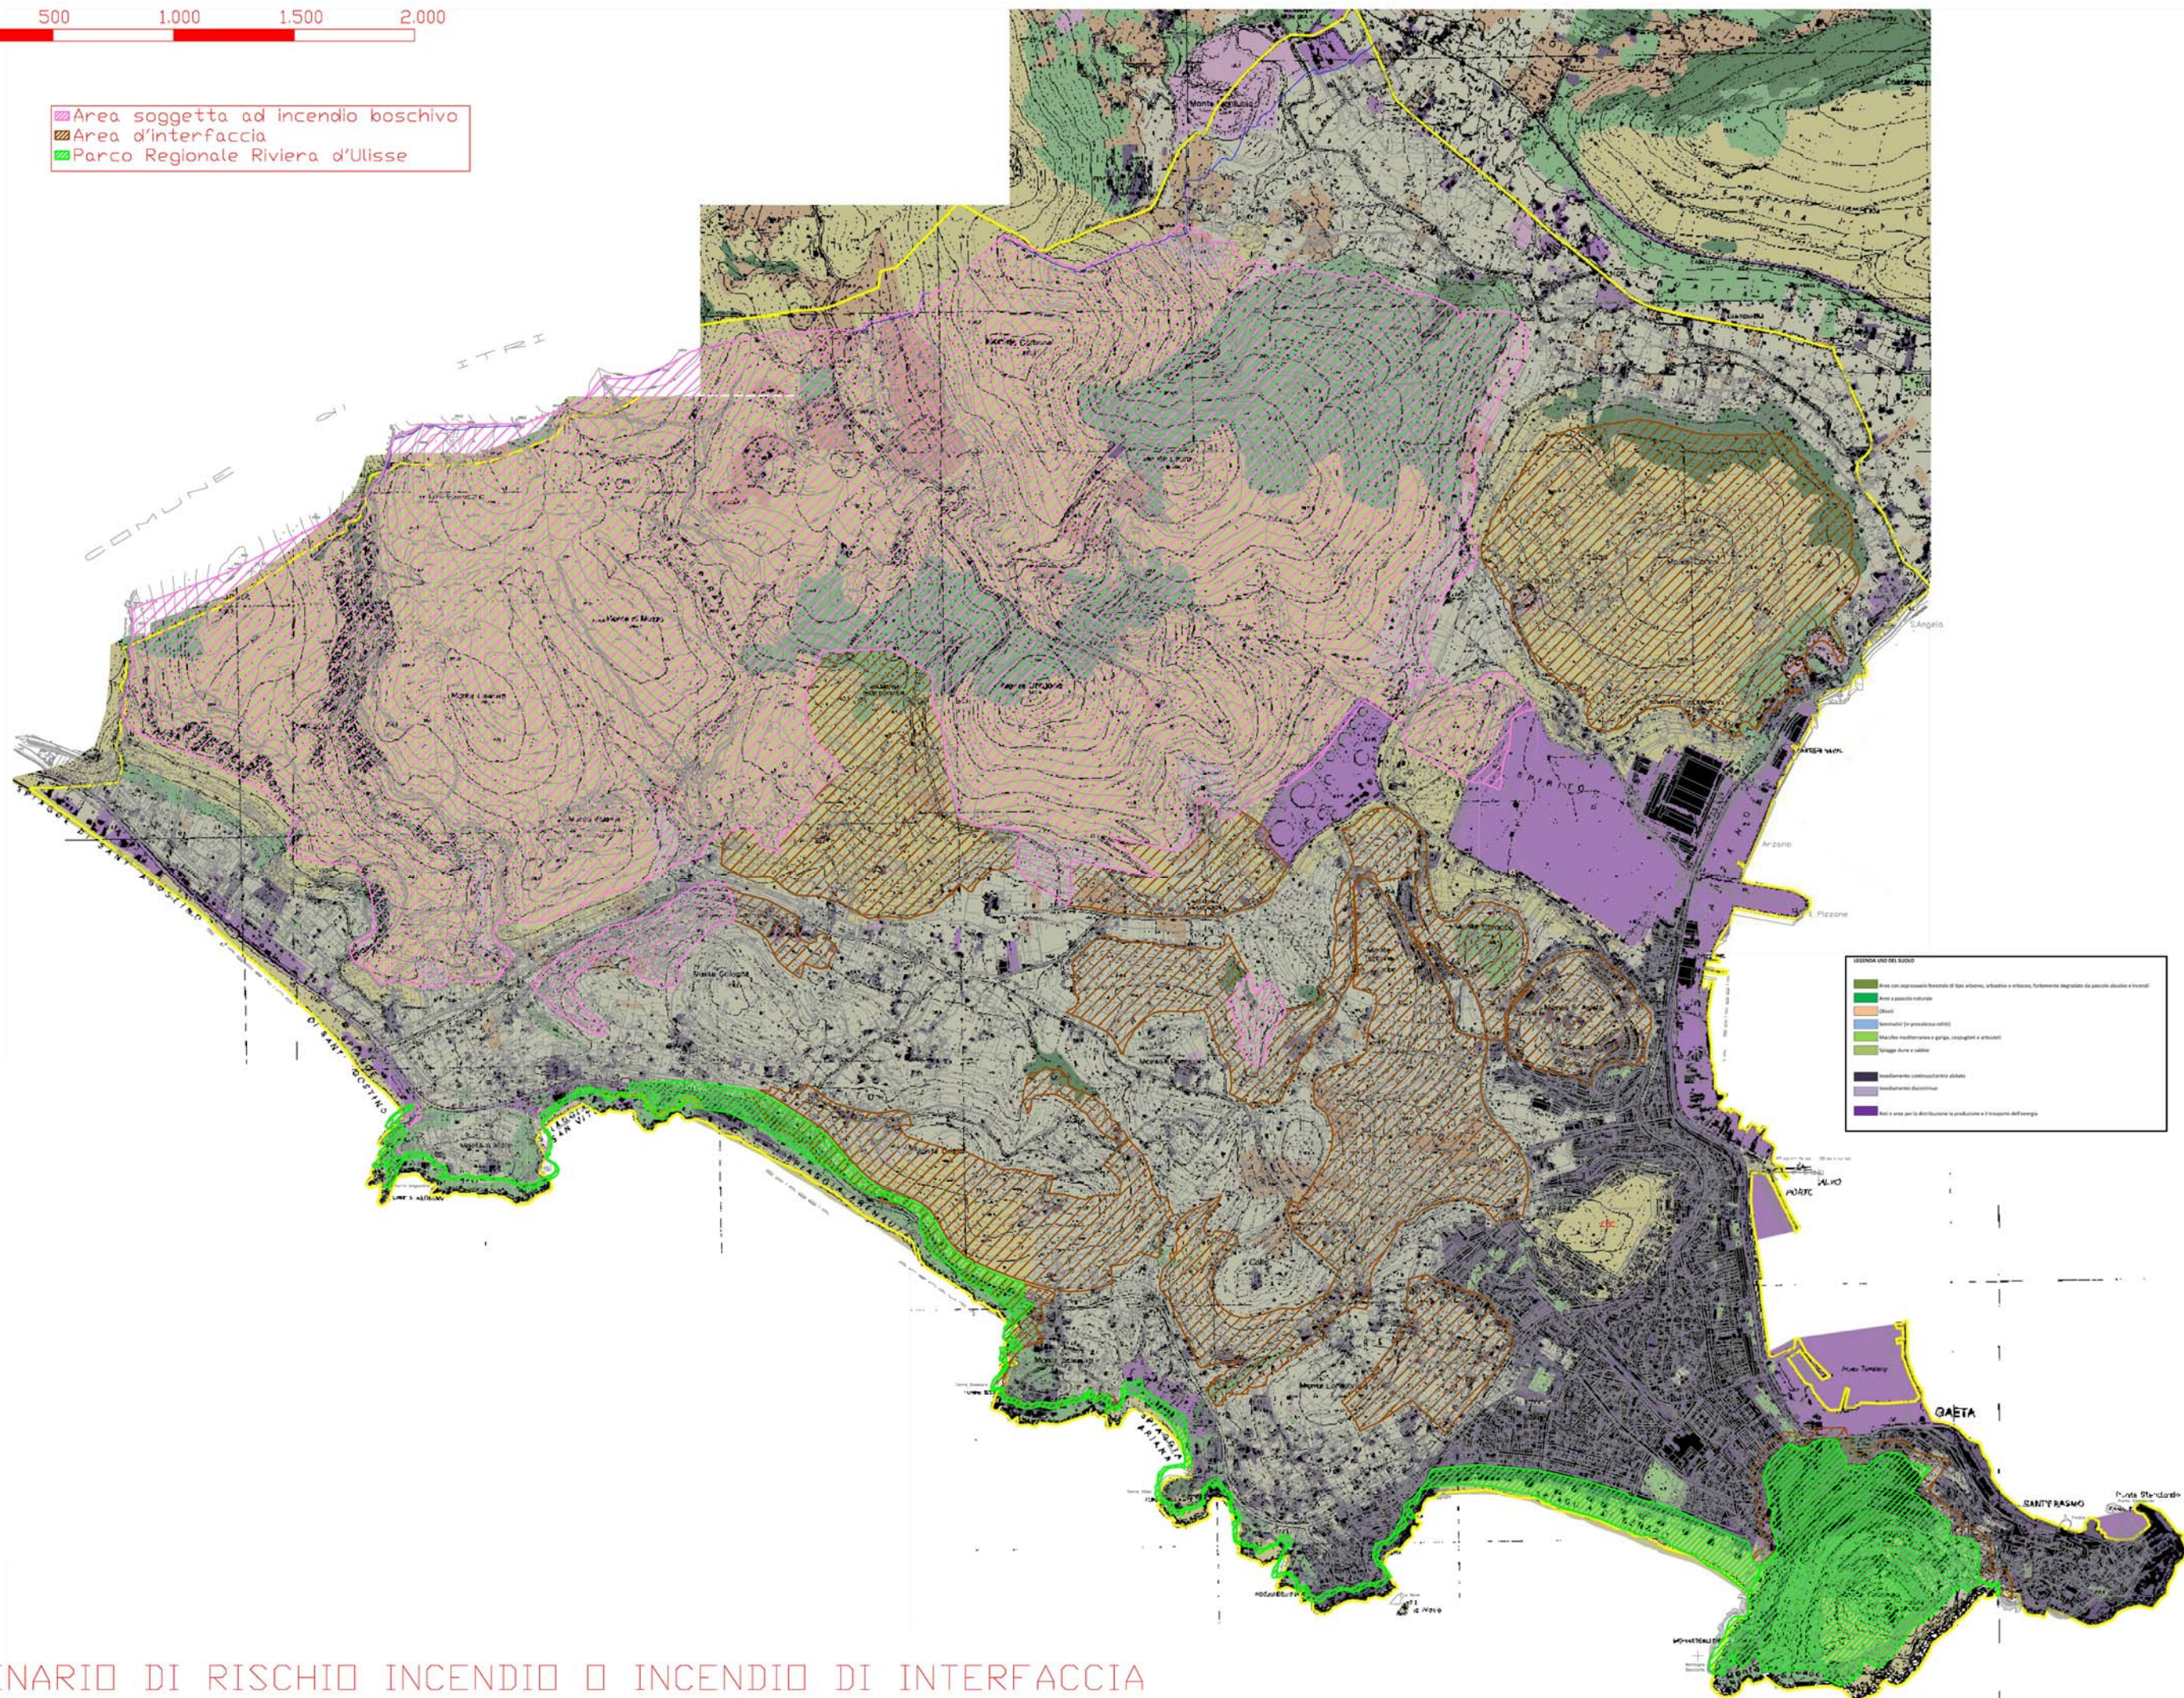

0 500 1.000 1.500 2.000

- Area soggetta ad incendio boschivo
- Area d'interfaccia
- Parco Regionale Riviera d'Ulisse

SCENARIO DI RISCHIO INCENDIO □ INCENDIO DI INTERFACCIA